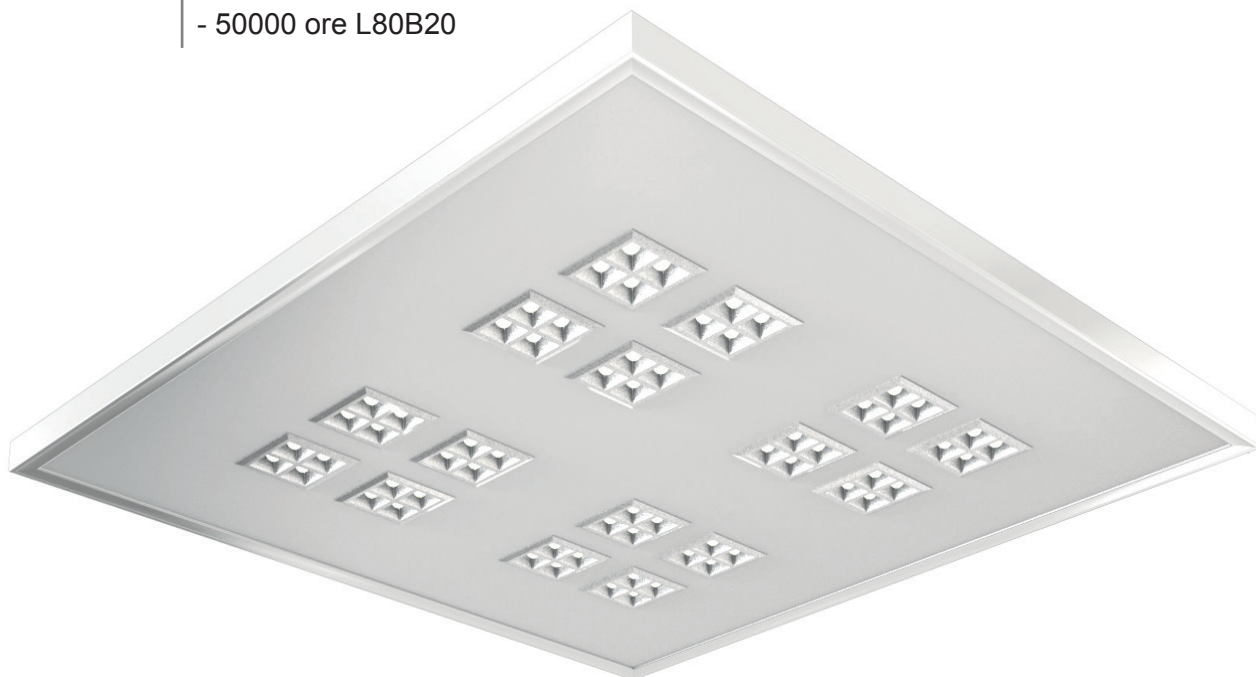

Arenaluci

HIVE LED SERIES

***THE MOST ADVANCED
TYPE OF LOUVRE LUMINAIRE:
ENERGY EFFICIENCY
COMFORTABLE LIGHT.***

***RECESSED AND SURFACE-MOUNTED
LED LUMINAIRE***

HIVE LED SERIES

Caratteristiche:

- UGR < 19
- 140 lm/W
- Gruppo di rischio fotobiologico GR 0
- Protezione IP54 Front / IP40 Rear
- LED SMD ad altissima resa su supporto rigido.
- Angolo di proiezione 120°.
- Dimmerabile 0/1-10V
- Standard applicati: CE / ROHS / IEC / LM80
- Cornice in alluminio per un'ottimizzazione della dissipazione.
- PF 0,90
- CRI > 80
- Ta -25°....+45°C
- 50000 ore L80B20

UGR
≤ 13

CRI
≥ 80

LED
130lm/W

HIVE LED 60x60

Item	Input Vac	C.C.T.	Lumen	Power	Dimmer	Frame Color	UGR
PNL5040-WW	220-240V	3000 K	4535 lm	40W	On request	Bianco	13
PNL5040-NW	220-240V	4000 K	4588 lm	40W	On request	Bianco	13
PNL5040-W	220-240V	6000 K	4601 lm	40W	On request	Bianco	13

HIVE LED 60x60

Item	Input Vac	C.C.T.	Lumen	Power	Dimmer	Frame Color	UGR
PNL5020-WW	220-240V	3000 K	2268 lm	20W	On request	Bianco	13
PNL5020-NW	220-240V	4000 K	2294 lm	20W	On request	Bianco	13
PNL5020-W	220-240V	6000 K	2301 lm	20W	On request	Bianco	13