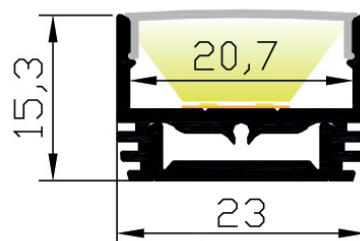

Potere Dissipante
35W/m