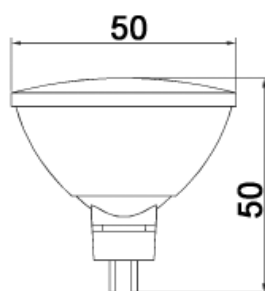

Arena Luci s.r.l. si riserva la facoltà di modificare le caratteristiche dei prodotti senza obbligo di preavviso
Arena Luci s.r.l. reserve the right to change products specifications at anytime without prior notice