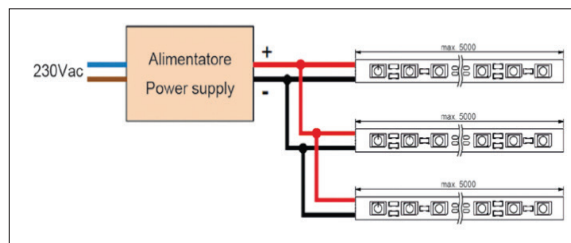

IP20

CE, RoHS

-  IP20
- 
-  Cavo
-  Rame
-  Min. 10cm
-  -25°C
+40°C
-  36000 ore (L80B20)

LED Strip Flessibile IP20 RGBW 4 in 1 - 24Vdc

Strip RGBW innovativa striscia luminosa flessibile con LED SMD RGBW 24Vdc IP20 a fascio luminoso direzionale e ottica fissa 120°. Per impiego interno. Sezionabile in sotto moduli da 6 LED e ricollegabili in parallelo tra di loro (risaldando 4 fili alla pista in rame della strip). Per l'alimentazione delle sezioni bisognerà saldare 4 fili (nero +24Vdc, rosso -24Vdc, Verde -24Vdc, Blu -24Vdc e Bianco -24Vdc) sulle piazzole dedicate. Prima di dare tensione al prodotto assicurarsi che questa sia la tensione esatta descritta sull'etichetta della confezione

- Controllare che si sia effettuato un solido contatto elettrico e che le parti elettriche del prodotto siano isolate da eventuali corpi estranei
- Non utilizzare acqua con detersivi per la pulizia del prodotto, questo danneggerebbe il prodotto e il suo buon funzionamento
- Pulire e sgrassare bene la superficie dove la strip LED verrà applicata per garantire una buona dissipazione termica
- Evitare pieghe e torsioni della striscia che danneggino il buon contatto elettrico tra LED chip e scheda flessibile
- Applicazione esclusiva in ambienti asciutti e su superfici che garantiscano un buon grado di dissipazione della striscia LED.

Cod.	IP	C.C.T.	Taglio minimo	Lungh. max	Volt	Watt / 1mt	Watt / 5mt	lumen	LED / 1mt	LED / 5mt
LS2992-RGBW	IP20	RGBW	100 mm	5 m	24Vdc	19,2W	96W	1536 lm/m	60 LED	300 LED

Arena Luci s.r.l. si riserva la facoltà di modificare le caratteristiche dei prodotti senza obbligo di preavviso
 Arena Luci s.r.l. reserve the right to change products specifications at anytime without prior notice