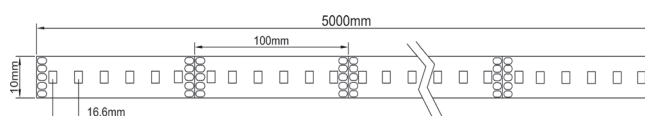

IP20

CE, RoHS

-  IP20
- 
-  Cavo
-  Rame
-  Min. 10cm
-  -25°C
+40°C
-  36000 ore (L80B20)

LED Strip Flessibile IP20 RGBW 4 in 1 - 24Vdc

Strip RGBW innovativa striscia luminosa flessibile con LED SMD RGBW 24Vdc IP20 a fascio luminoso direzionale e ottica fissa 120°. Per impiego interno. Sezionabile in sotto moduli da 6 LED e ricollegabili in parallelo tra di loro (risaldando 4 fili alla pista in rame della strip). Per l'alimentazione delle sezioni bisognerà saldare 4 fili (nero +24Vdc, rosso -24Vdc, Verde -24Vdc, Blu -24Vdc e Bianco -24Vdc) sulle piazzole dedicate. Prima di dare tensione al prodotto assicurarsi che questa sia la tensione esatta descritta sull'etichetta della confezione

Cod.	IP	C.C.T.	Taglio minimo	Lungh. max	Volt	Watt / 1mt	Watt / 5mt	lumen	LED / 1mt	LED / 5mt
LS2992-RGBW	IP20	RGBW	100 mm	5 m	24Vdc	19,2W	96W	1536 lm/m	60 LED	300 LED

Arena Luci s.r.l. si riserva la facoltà di modificare le caratteristiche dei prodotti senza obbligo di preavviso
 Arena Luci s.r.l. reserve the right to change products specifications at anytime without prior notice