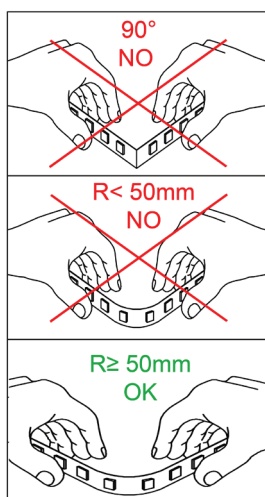

IP20

CE, RoHS

-  IP20
- 
-  Cavo
-  Rame
-  Min. 10cm
-  -25°C
+40°C
-  36000 ore (L80B20)

LED Strip Flessibile IP20 RGBW 4 in 1 - 24Vdc

Strip RGBW innovativa striscia luminosa flessibile con LED SMD RGBW 24Vdc IP20 a fascio luminoso direzionale e ottica fissa 120°. Per impiego interno. Sezionabile in sotto moduli da 6 LED e ricollegabili in parallelo tra di loro (risaldando 4 fili alla pista in rame della strip). Per l'alimentazione delle sezioni bisognerà saldare 4 fili (nero +24Vdc, rosso -24Vdc, Verde -24Vdc, Blu -24Vdc e Bianco -24Vdc) sulle piazzole dedicate. Prima di dare tensione al prodotto assicurarsi che questa sia la tensione esatta descritta sull'etichetta della confezione

- Controllare che si sia effettuato un solido contatto elettrico e che le parti elettriche del prodotto siano isolate da eventuali corpi estranei
- Non utilizzare acqua con detersivi per la pulizia del prodotto, questo danneggerebbe il prodotto e il suo buon funzionamento
- Pulire e sgrassare bene la superficie dove la strip LED verrà applicata per garantire una buona dissipazione termica
- Evitare pieghe e torsioni della striscia che danneggino il buon contatto elettrico tra LED chip e scheda flessibile
- Applicazione esclusiva in ambienti asciutti e su superfici che garantiscano un buon grado di dissipazione della striscia LED.

Cod.	IP	C.C.T.	Taglio minimo	Lungh. max	Volt	Watt / 1mt	Watt / 5mt	lumen	LED / 1mt	LED / 5mt
LS2992-RGBW	IP20	RGBW	100 mm	5 m	24Vdc	19,2W	96W	1536 lm/m	60 LED	300 LED

Arena Luci s.r.l. si riserva la facoltà di modificare le caratteristiche dei prodotti senza obbligo di preavviso
 Arena Luci s.r.l. reserve the right to change products specifications at anytime without prior notice