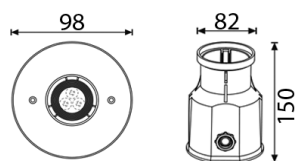

# Underwater Recessed LED

CE, RoHS

- IP68
- 24Vdc
- 2W single color
- 6W RGB
- 1 LED
- 
- 
- Cavo
- Silver
- Inox 316L
- 20°C  
+45°C
- 36000 ore (L80B20)

CRI ≥ 80
 <b>GRUPPO 0 RISCHIO FOTOBIOLOGICO</b>
LED 140 lm/W
 Dim.
Questo dispositivo è munito di lampade a LED integrate
 A+ A+ A
 30°

Codice	Color Temp.	Input	Watt	Cavo	Flusso Luminoso	Sorgente Luminosa	Angolo Proiezione	Materiale Corpo	Vetro Temperato	Classe di Isolamento	Grado IP	Grado IK
UW0002-W	6000 K	24Vdc	2W	2x1 L 3mt	165 lm	Osram LED	30°	Inox 316L	T=8mm	II	68	08
UW0002-RGB	Full color	24Vdc	6W	4x0.75 L 3mt	180 lm	LED 3 in 1	30°	Inox 316L	T=8mm	II	68	08