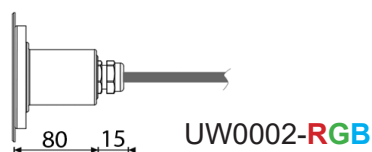

# Underwater Recessed LED

CE, RoHS

- IP68
- 24Vdc
- 2W single color
- 6W RGB
- 1 LED
- 
- 
- Cavo
- Silver
- Inox 316L
- 20°C  
+45°C
- 36000 ore (L80B20)

CRI ≥ 80
 <b>GRUPPO 0 RISCHIO FOTOBIOLOGICO</b>
LED 140 lm/W
 Dim.
Questo dispositivo è munito di lampade a LED integrate
 A+ A+ A
 30°

Codice	Color Temp.	Input	Watt	Cavo	Flusso Luminoso	Sorgente Luminosa	Angolo Proiezione	Materiale Corpo	Vetro Temperato	Classe di Isolamento	Grado IP	Grado IK
UW0002-W	6000 K	24Vdc	2W	2x1 L 3mt	165 lm	Osram LED	30°	Inox 316L	T=8mm	II	68	08
UW0002-RGB	Full color	24Vdc	6W	4x0.75 L 3mt	180 lm	LED 3 in 1	30°	Inox 316L	T=8mm	II	68	08