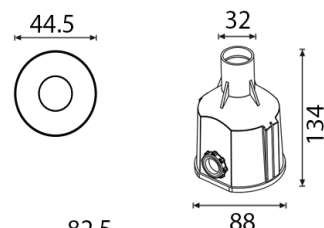

# Underwater Recessed LED

CE, RoHS

- IP68
- 24Vdc
- 2W single color
- 6W RGB
- 1 LED
- 
- 
- Cavo
- Silver
- Inox 316L
- 20°C  
+45°C
- 36000 ore (L80B20)

CRI ≥ 80
 <b>GRUPPO 0 RISCHIO FOTOBIOLOGICO</b>
LED 140 lm/W
 Dim.
Questo dispositivo è munito di lampade a LED integrate
 A+ A+ A
 30°

Codice	Color Temp.	Input	Watt	Cavo	Flusso Luminoso	Sorgente Luminosa	Angolo Proiezione	Materiale Corpo	Vetro Temperato	Classe di Isolamento	Grado IP	Grado IK
UW0002-W	6000 K	24Vdc	2W	2x1 L 3mt	165 lm	Osram LED	30°	Inox 316L	T=8mm	II	68	08
UW0002-RGB	Full color	24Vdc	6W	4x0.75 L 3mt	180 lm	LED 3 in 1	30°	Inox 316L	T=8mm	II	68	08