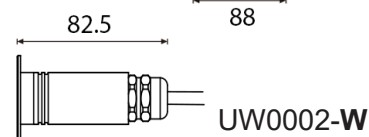

# Underwater Recessed LED

CE, RoHS

- IP68
- 24Vdc
- 2W single color
- 6W RGB
- 1 LED
- 
- 
- Cavo
- Silver
- Inox 316L
- 20°C  
+45°C
- 36000 ore (L80B20)

CRI ≥ 80
 <b>GRUPPO 0 RISCHIO FOTOBIOLOGICO</b>
LED 140 lm/W
 Dim.
Questo dispositivo è munito di lampade a LED integrate
 A+ A+ A
 30°

Codice	Color Temp.	Input	Watt	Cavo	Flusso Luminoso	Sorgente Luminosa	Angolo Proiezione	Materiale Corpo	Vetro Temperato	Classe di Isolamento	Grado IP	Grado IK
UW0002-W	6000 K	24Vdc	2W	2x1 L 3mt	165 lm	Osram LED	30°	Inox 316L	T=8mm	II	68	08
UW0002-RGB	Full color	24Vdc	6W	4x0.75 L 3mt	180 lm	LED 3 in 1	30°	Inox 316L	T=8mm	II	68	08